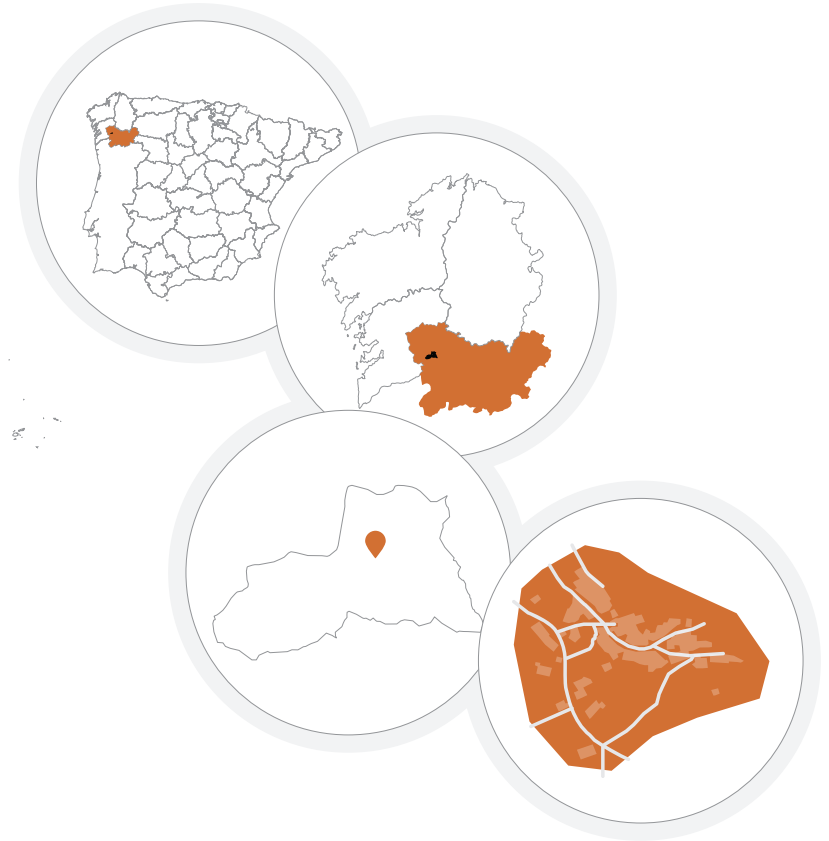

CASTRELO
das PEDRAS 1836

UBICACIÓN

ESPAÑA > GALICIA > ORENSE > CASTRELO DE MIÑO > AS BOUZAS

WWW.CASTRELODASPEDRAS.COM

  @castrelodaspedras